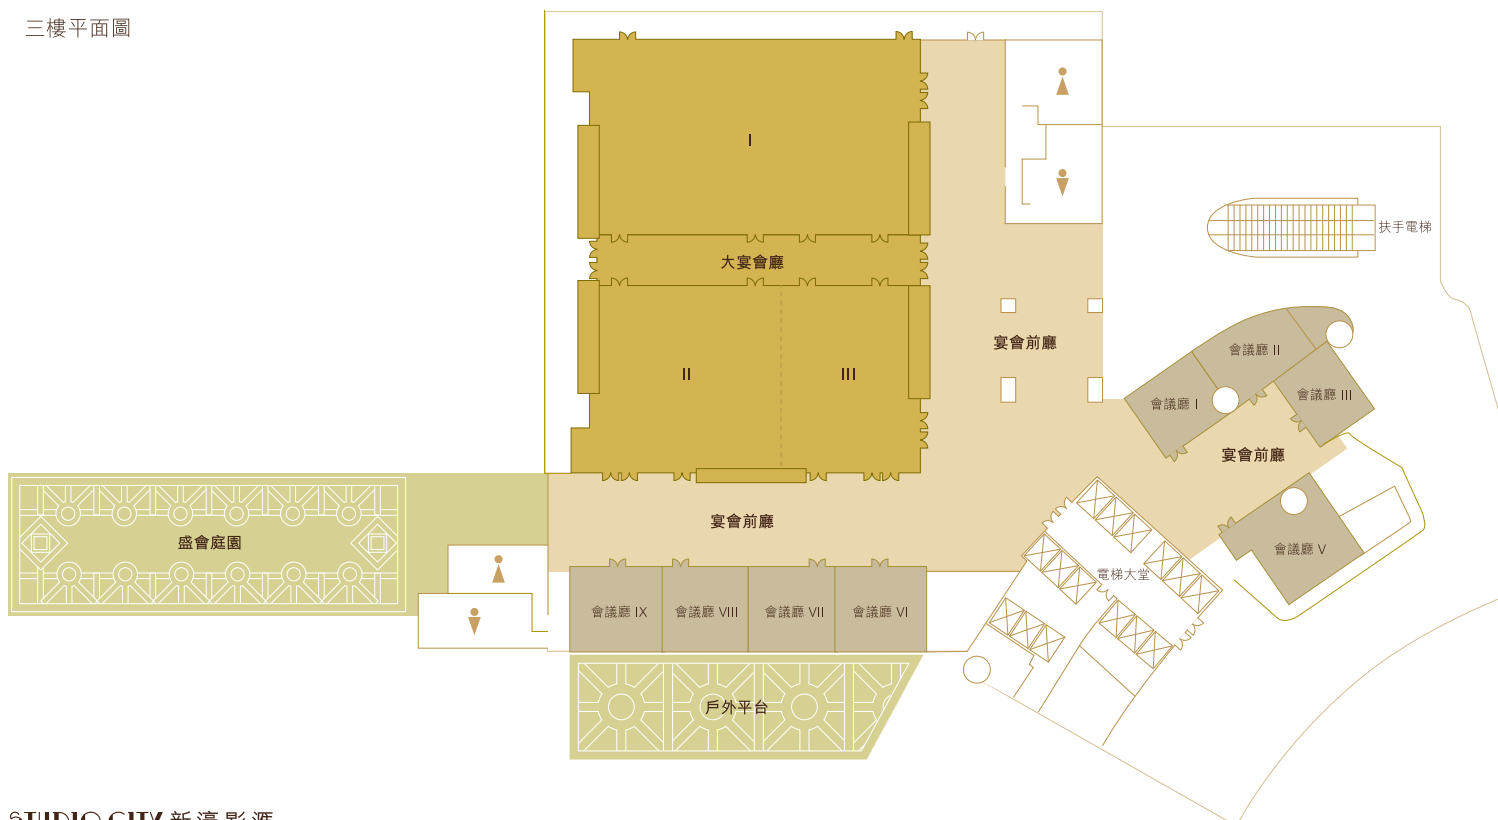

百變空間 · 專屬場地

新濠影滙已規劃了佔地約4,000平方米的室內場地，可滿足不同會議場地的需求，從晚宴到專業國際會議，我們都可為您度身訂造心儀的佈置主題。

宴會廳旁的「盛會庭園」讓您在戶外舉行活動，於綠草如茵的花園中，飽覽熱帶主題的池畔景色，適合舉辦公司派對、雞尾酒會，又或者在婚宴後，帶領賓客到此享用甜點，在星空下打造甜蜜回憶。

	規模			型式 (可容人數)						
	尺寸 長×闊×高 (米)	面積 平方米	面積 平方尺	劇場	課室	U型	回型	會議室	晚宴	酒會
大宴會廳	37.0 x 50.0 x 7.0	1,820	19,590	2,170	1,350	-	-	652	1,600	1,955
宴會廳 I	37.7 x 22.3 x 7.0	820	8,826	980	600	250	120	290	730	880
宴會廳 II	21.4 x 21.8 x 7.0	450	4,843	535	330	135	90	160	400	480
宴會廳 III	15.4 x 21.4 x 7.0	330	3,552	390	245	100	66	115	290	355
宴會廳 II + 宴會廳 III	36.8 x 21.4 x 7.0	790	8,503	940	585	240	120	280	700	850
會議廳 I	7.2 x 7.7 x 4.4	61	656	70	45	19	24	21	50	65
會議廳 II	10.0 x 6.6 x 4.4	71	764	85	50	22	24	21	60	75
會議廳 III	8.1 x 9.0 x 4.4	76	818	90	55	24	30	21	60	80
會議廳 V	12.5 x 10.6 x 4.4	101	1,087	120	75	31	30	27	90	105
會議廳 VI	10.0 x 9.2 x 4.4	88	947	105	65	27	30	23	70	95
會議廳 VII	9.7 x 8.7 x 4.4	88	947	105	65	27	30	23	70	95
會議廳 VI + 會議廳 VII	19.9 x 9.2 x 4.4	176	1,894	210	130	54	60	51	150	185
會議廳 VIII	9.8 x 8.7 x 4.4	88	947	105	65	27	30	23	70	95
會議廳 IX	10.1 x 8.7 x 4.4	89	957	105	65	27	30	23	70	95
會議廳 VIII + 會議廳 IX	20.1 x 8.7 x 4.4	177	1,905	210	130	54	60	51	150	185
盛會庭園	-	-	-	-	-	-	-	-	200	350

三樓平面圖

STUDIO CITY 新濠影滙

澳門路連貫公路 Estrada do Istmo, Cotai, Macau 電話 T (853) 8865 8888 傳真 F (853) 8869 8888 網址 W studiocity-macau.com

A member of Melco Crown Entertainment 新濠博亞娛樂成員